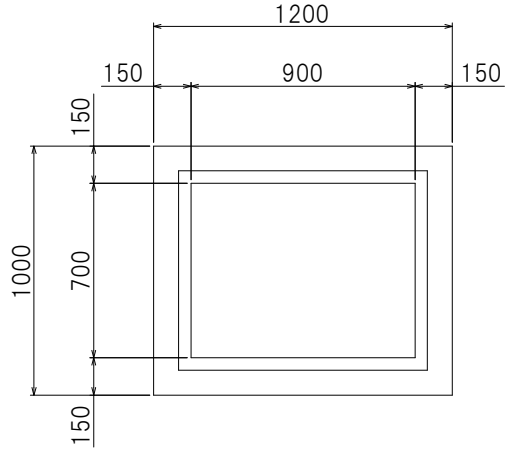

<平面図>

<側面図(長辺側)>

<側面図(短辺側)>

製品名	集水枳
サイズ	700×900
栗本建材株式会社 クリモトコンクリート	