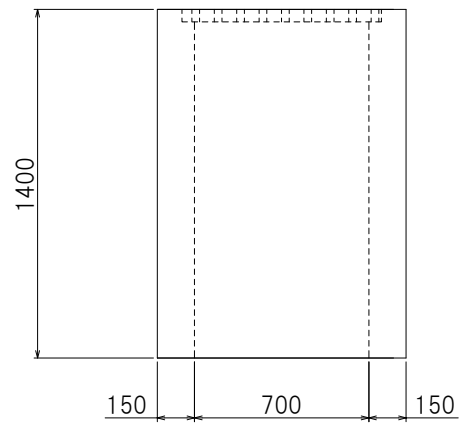

<平面図>

<側面図(長辺側)>

<側面図(短辺側)>

製品名	集水枳
サイズ	700×900
栗本建材株式会社 クリモトコンクリート	