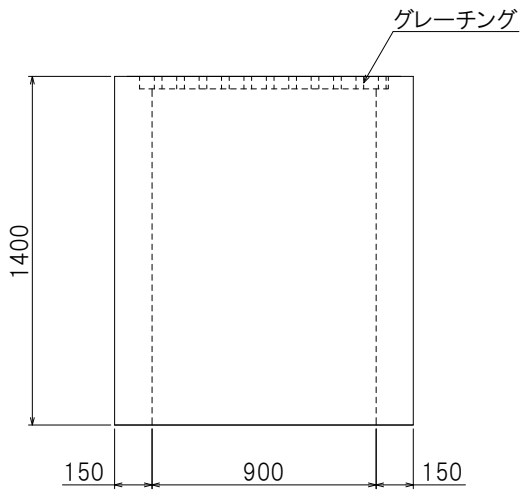

<平面図>

<側面図(長辺側)>

<側面図(短辺側)>

製品名	集水枳
サイズ	700×900
栗本建材株式会社 クリモトコンクリート	