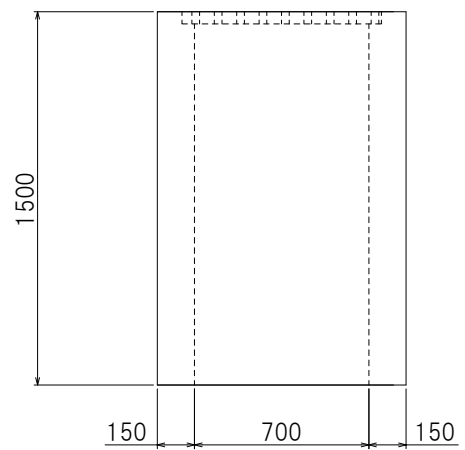

<平面図>

<側面図(長辺側)>

<側面図(短辺側)>

製品名	集水枳
サイズ	700×800
栗本建材株式会社 クリモトコンクリート	