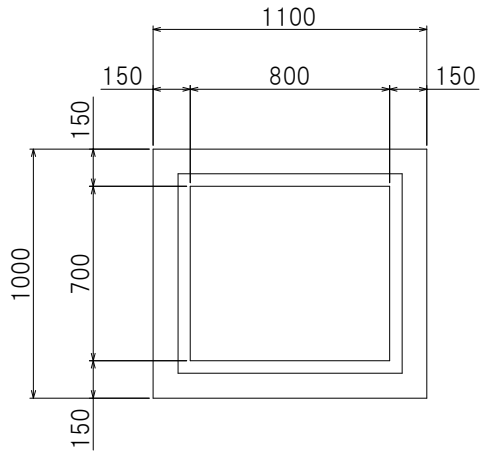

<平面図>

<側面図(長辺側)>

<側面図(短辺側)>

製品名	集水枳
サイズ	700×800
栗本建材株式会社 クリモトコンクリート	