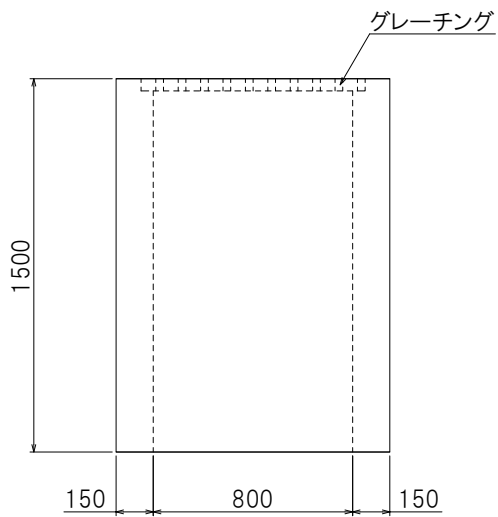

<平面図>

<側面図(長辺側)>

<側面図(短辺側)>

製品名	集水枳
サイズ	700×800
栗本建材株式会社 クリモトコンクリート	